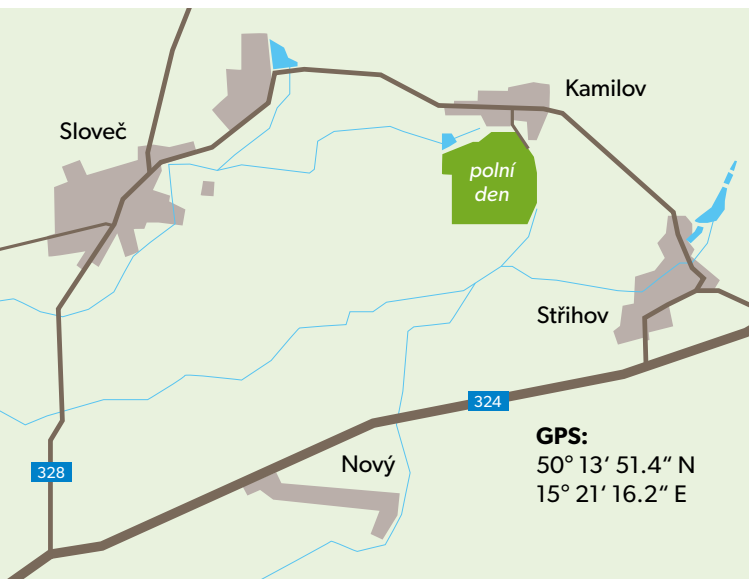

25. polní den kukuřice a cukrovky

konaný pod záštitou
ministra zemědělství Miroslava Tomana

20. září 2018 od 9 hodin

na pozemku ZS Sloveč

POLNÍ DEN SLOVEČ 2018

Program

- 9.00** Prezence
- 9.30** Zahájení 25. polního dne kukuřice a cukrovky
- 9.40** Úvodní slovo zástupců pořádajících firem
- 10.30** Odborný program
- Představení hybridů kukuřice firem Agrofinal, Pioneer, RAGT, Saatbau Linz, Syngenta
 - Polní pokusy Řepařské komise TTD a Řepařského institutu: hnojení, odrůdy, ukázka sklizně pokusů
 - Poloprovozní odrůdové pokusy cukrovky, prezentace zástupců firem Betaseed, Florimond Despréz, KWS, Maribo, SESVanderHave, Strube
 - Předvedení mobilní platformy pro testování půdních parametrů
 - Ukázky strojů na zpracování půdy - podmítka, orba a kypření, hloubkové kypření, příprava k setí, hrobová kultura
 - Ukázky strojů na ošetřování během vegetace - plečkování s naváděním
 - Ukázky strojů na sklizeň, čištění a nakládání cukrové řepy
- 14.00** Závěr polního dne