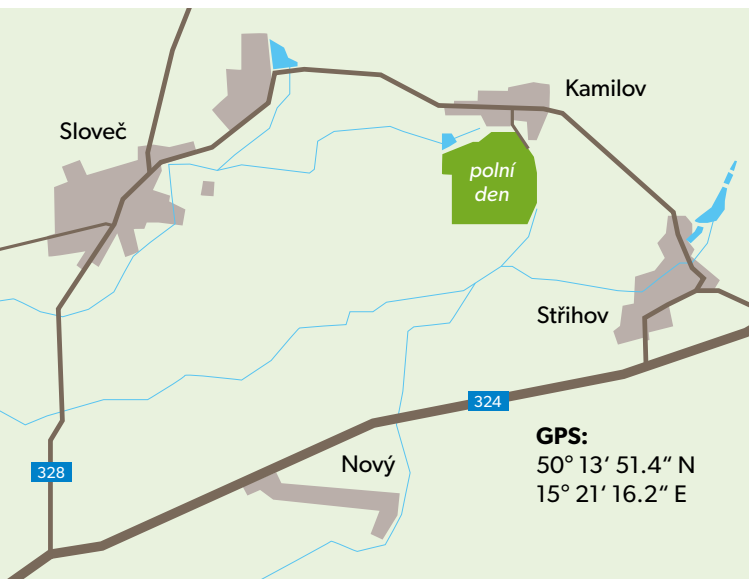

## 24. polní den cukrovky a kukuřice

konaný pod záštitou  
ministra zemědělství Mariana Jurečky

**21. září 2017 od 9 hodin**

na pozemku ZS Sloveč