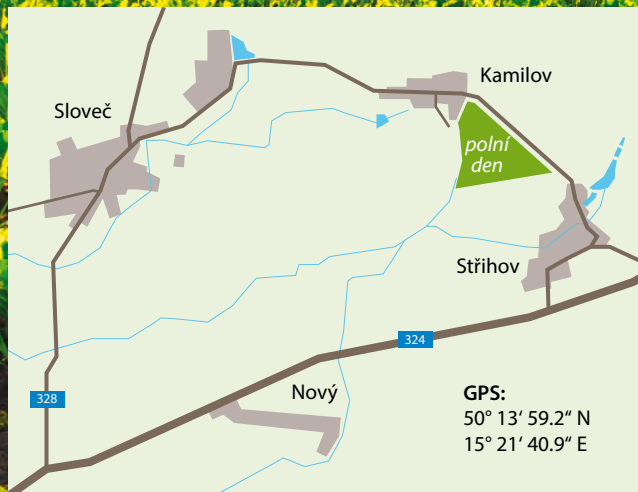

30. POLNÍ DEN v SLOVEČ 2023

KONTAKTY

ZS Sloveč Ondřej Sobota
tel.: 728 058 664
e-mail: sobota.ondrej@zsslovec.cz

Tereos TTD Jakub Hradiský
tel.: 725 739 101
e-mail: jhradisky@tereos.com

VP AGRO Karel Neckář
tel.: 702 021 148
e-mail: kneckar@vpagro.cz

**POLNÍ DEN KUKUŘICE A CUKROVKY
NA POZEMKU ZS SLOVEČ**

21. ZÁŘÍ 2023 OD 9.00

VP AGRO

Tereos
TTD